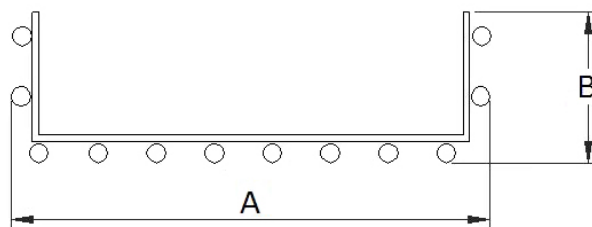

Canala a griglia per cavi elettrici

Caratteristiche tecniche

Descrizione	A (mm)	B (mm)
Canalina a griglia	100	55
Canalina a griglia	150	65
Canalina a griglia	200	65